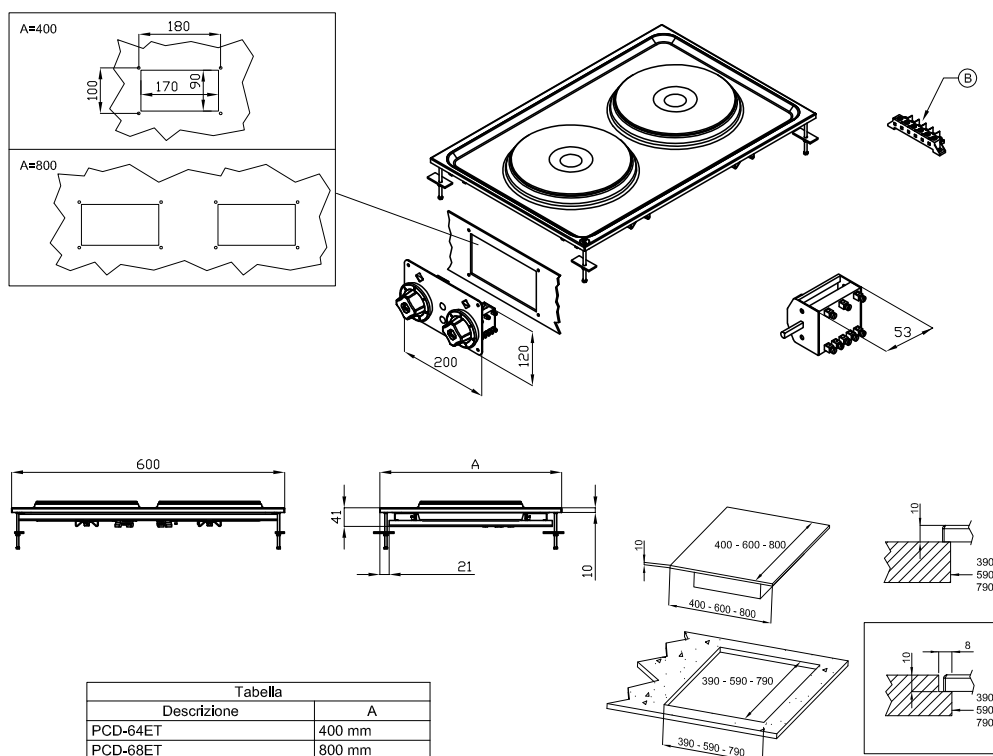

Sporák drop-in elektrická 2x drop-in plotýnka 400 V

Model	Sap kód	00007440
PCD-64ET	Skupina artiklů	Sporáky

- Typ spotřebiče: Elektrické zařízení
- Příkon zóny 1 [kW]: 2,6
- Příkon zóny 2 [kW]: 2,6
- Stupeň krytí ovládacích prvků: IPX5
- Materiál: Nerez

Sporák drop-in elektrická 2x drop-in plotýnka 400 V

Model

Sap kód

00007440

PCD-64ET

Skupina artiklů

Sporáky

A	Data plate		B	Electrical connection	
---	------------	--	---	-----------------------	--

Sporák drop-in elektrická 2x drop-in plotýnka 400 V

Model	Sap kód	00007440
PCD-64ET	Skupina artiklů	Sporáky

1

Kulaté plotny

rychlé nahřátí
efektivní vaření na kulaté ploše se snadným
přilnutím k nádobí

- úspora času při přípravě pokrmů
- snadná obsluha díky velké ploše ploten